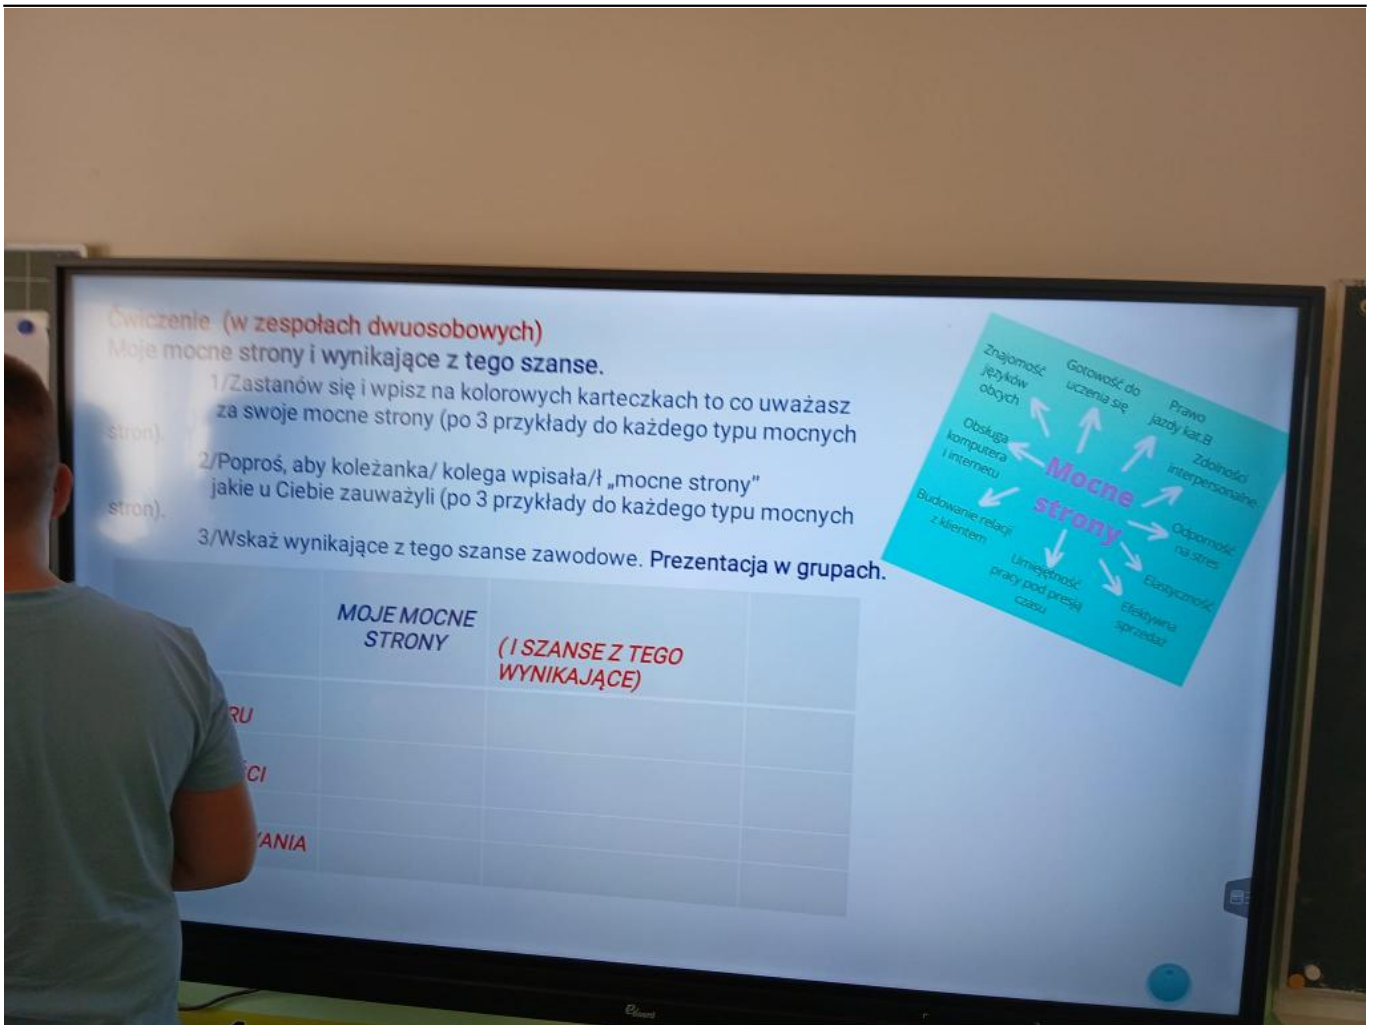

### PRACUJEMY NAD SAMOOCENĄ [1]

W ramach warsztatów z doradztwa zawodowego 22.05.2024 we współpracy z [Centrum Wsparcia Rzemiosła, Kształcenia Dualnego i Zawodowego w Kaliszu](#) [2] uczniowie kl. 7 i 8 pracowali nad swoimi mocnymi stronami. Budujemy ich poczucie wartości aby jeszcze bardziej mogli się skupić na swoich mocnym zasobach.

## PRACUJEMY NAD SAMOOCENĄ

Published on Szkoła Podstawowa im. Marii Konopnickiej w Droszewie  
(<https://spdroszew.noweskalmierzyce.pl>)

**Source URL:** <https://spdroszew.noweskalmierzyce.pl/pl/news/pracujemy-nad-samoocen%C4%85>