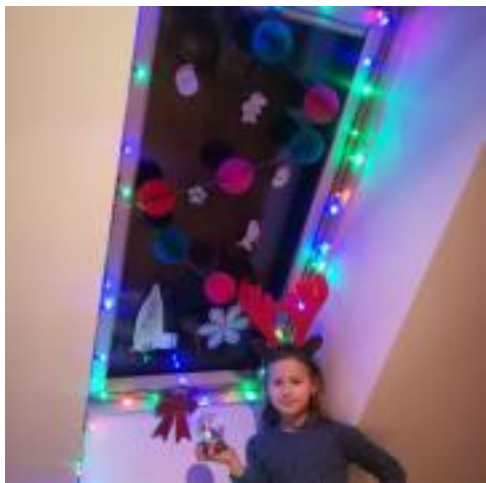

• [5]

Source URL:

<https://spdroszew.noweskalmierzyce.pl/pl/news/%C5%9Bwi%C4%99ta-tu%C5%BC-tu%C5%BC%E2%80%A6>

Links:

[1] <https://spdroszew.noweskalmierzyce.pl/pl/news/%C5%9Bwi%C4%99ta-tu%C5%BC-tu%C5%BC%E2%80%A6>

[2] <https://spdroszew.noweskalmierzyce.pl/sites/spdroszew.noweskalmierzyce.pl/files/styles/media_g>