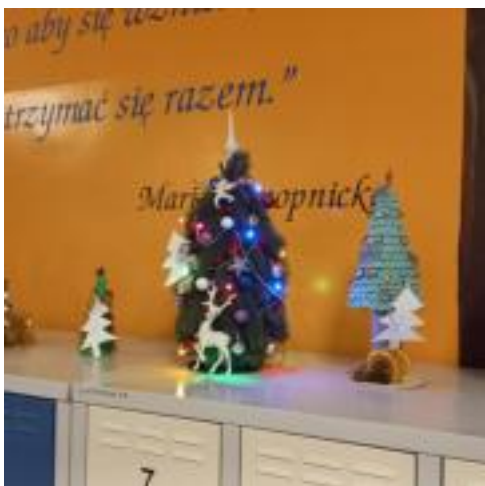

SZKOLNY KONKURS ŚWIĄTECZNY „CHOINKA BOŻONARODZENIOWA” ROZSTRZYGNĘTY! [1]

W naszej szkole odbył się konkurs plastyczno- techniczny, w którym uczniowie mieli okazję zaprezentować swoje kreatywne podejście do świątecznej tradycji – tworząc choinki bożonarodzeniowe w różnych stylach: tradycyjnym, naturalnym i ekologicznym.

Prace uczestników zachwyciły pomysłowością, starannością wykonania i różnorodnością materiałów – od klasycznych ozdób, przez gałązki i szyszki, cynamon, orzechy i suszone owoce, aż po nietypowe materiały nadające choinkom ekologiczny charakter. Każda praca opowiadała własną, wyjątkową historię świąt i pokazywała, jak wiele radości może dawać twórcze działanie. W konkursie wzięli udział:

Janek, Oliwier i Leon z kl.I

Maciej z kl.II

Marlena i Monika z kl.III

Marcin z kl.V

Gratulujemy i życzymy pięknych, ciepłych Świąt Bożego Narodzenia w blasku choinki!

• [2]

Messenger Creation 0 D 5940 FA BF 3 A 49 A 2 BFEB 30 D 6956 AA 273